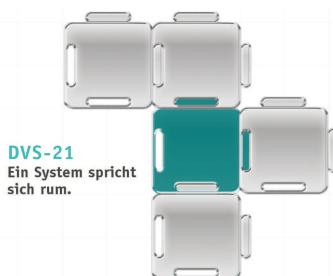

ProCom

ProCom Lautsprecher

CPR-130

Eigenschaften

Der einteilige CPR-130 ist geeignet für den Einbau in Decken aller Art. Sein Ziergitter verhält sich sicher gegen Vandalismus.

Das 130mm Chassis zeichnet sich durch hohen Schalldruck und einem sehr guten Übertragungsbereich aus und ist imprägniert, somit vor Feuchtigkeit geschützt.

Der CPR-130 kann durch die Edelstahlfedern in wenigen Sekunden montiert werden. Außerdem ist der Lautsprecher durch zusätzliche Unterputzdose für Massivwände und Betondecken einsetzbar.

Optional ist CPR-130 mit Feuertopf (F-Version) erhältlich und sein Metallgehäuse ist hitzebeständig über 1000°Celsius.

<u>Modell</u>	<u>CPR-130-6(-F)</u>	<u>CPR-130-10(-F)</u>
Nennbelastbarkeit	6W / 100V	10W / 100V
Nennimpedanz	1667Ω	1000Ω
Anpassungen	6W / 3W / 1,5W	10W / 5W / 2,5W
Schalldruck (1W/1m)	93dB	93dB
Max. Schalldruck (1m)	101dB	103dB
Übertragungsbereich (-10dB)	70-19.000Hz	70-19.000Hz
Abstrahlwinkel	180°	180°
Maße (mm)	Ø167x62(95)	Ø167x62(95)
Gewicht	0,85kg (1,1kg)	0,95kg (1,2kg)
Farbe	RAL9006/RAL9010	RAL9006/RAL9010

ProCom
Professional Communication
& Service GmbH
www.procom-communication.de
Deutschland / Germany

Vertrieb durch:

RSR Datacom GmbH & Co. KG
Alfredstrasse 157
D-45131 Essen

Tel.: +49 (0) 201 860 670 - 0
Fax.: +49 (0) 201 860 670 - 40
info@rsr-datacom.de
www.rsr-datacom.de

Bestelldaten

<u>Typ</u>	<u>Ausführung</u>	<u>Bestellnummer</u>
CPR-130-6(-F); silber	Deckenbefestigung	5.102 (5.103)
CPR-130-10(-F); silber	Deckenbefestigung	5.104 (5.105)
CPR-130-6(-F); weiß	Deckenbefestigung	5.106 (5.107)
CPR-130-10(-F); weiß	Deckenbefestigung	5.108 (5.109)