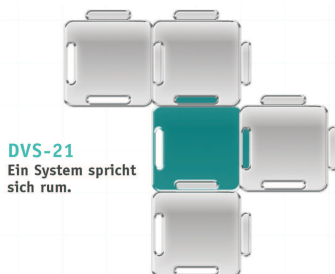

DVS-21
Ein System spricht
sich rum.

Vertrieb durch:

RSR Datacom GmbH & Co. KG
Alfredstrasse 157
D-45131 Essen

Tel.: +49 (0) 201 860 670 - 0
Fax.: +49 (0) 201 860 670 - 40
info@rsr-datacom.de
www.rsr-datacom.de